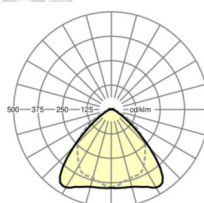

параметры

номер заказа	19512004244
код EAN	4020863464500
номер таможенного тарифа	94051190
Знак прохождения контроля	IP 64, класс защиты I, ENEC10 VDE, F, D, HACCP DIN10500/Food/IFS-пригодность для применения/BRC, Indoor, CE
Степень ударопрочности IK	IK03 (-20°C bis 35°C)
Температура окружения	ta -20°C в 35°C
Гарантийный срок	5 лет
Государственные программы поддержки	BEG - государственные субсидии для энергосберегающих зданий (действительна только для Германии)

электротехника

Балласт	Электронный драйвер Multilumen, 16-шага (1 штука)
Мощность системы	49W-27W
сетевое напряжение	230V/50Hz
автоматический предохранитель (пусковой ток)	18 штук/B10, 30 штук/B16, 31 штук/C10, 51 штук/C16
класс энергосбережения/Источник света	B

DEEP-LINK

<https://www.regiolum.de/ru/article/19512004244>

Ссылка	LED 8300lm/49W 865
ηLB	100 %
Φ ↓/↑	98 % / 2 %
UGR поп./вдоль	22.8 / 24.2